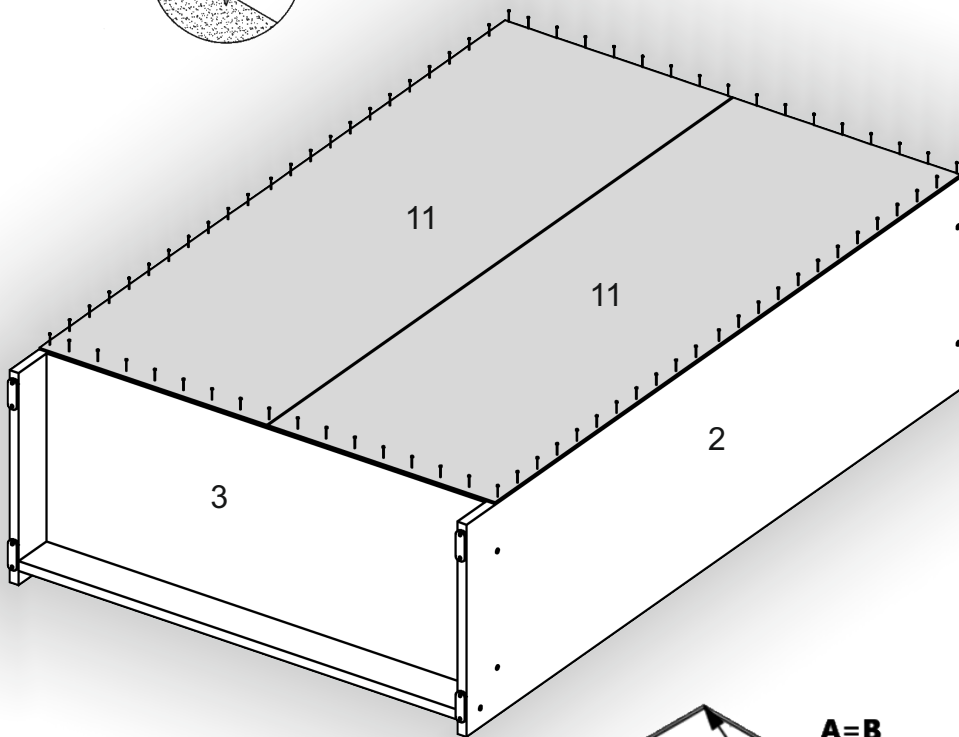

«Шифа Прованс МДФ»/«Cupboard Provence MDF»

4.

6