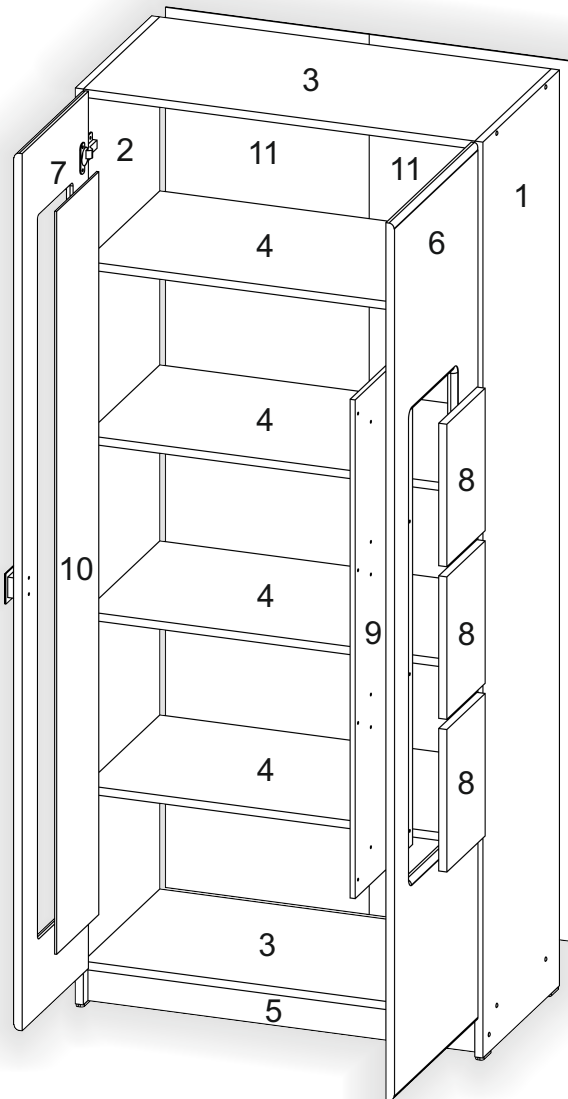

Інструкція збірки
Assembly instruction

1

pehotin@gmail.com
pehotin.com.ua

«Шкаф Прованс МДФ»/«Cupboard Provence MDF»

№	довжина(мм) length(mm)	ширина(мм) width(mm)	кiл. qty.
1	1800	400	1
2	1800	400	1
3	768	400	2
4	768	380	4
5	768	70	1
6	1724	446	1
7	1724	346	1
8	280	200	3

№	довжина(мм) length(mm)	ширина(мм) width(mm)	кiл. qty.
9	980	300	1
10	1460	230	1
11	1728	396	2

1.

3

2.

 x4 K	 x4 N	 x16 D 3,5x16	 x6 D3 3x15
 x6 M	 x14 D2 3,5x20	 x1 E	 x2 E2

3.

5

«Шифа Прованс МДФ»/«Cupboard Provence MDF»

4.

6

5.

7