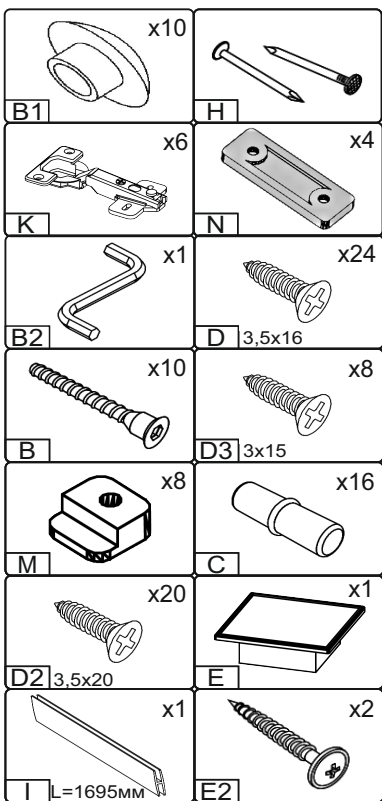

«Шкаф Прованс МДФ»/«Cupboard Provence MDF»

№	довжина(мм) length(mm)	ширина(мм) width(mm)	кiл. qty.
1	1800	400	1
2	1800	400	1
3	768	400	2
4	768	380	4
5	768	70	1
6	1724	446	1
7	1724	346	1
8	280	200	3

№	довжина(мм) length(mm)	ширина(мм) width(mm)	кiл. qty.
9	980	300	1
10	1460	230	1
11	1728	396	2