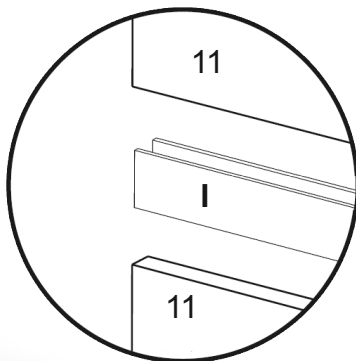

№	довжина(мм) length(mm)	ширина(мм) width(mm)	кiл. qty.
9	980	300	1
10	1460	230	1
11	1728	396	2

1.

3

2.

 x4 K	 x4 N	 x16 D 3,5x16	 x6 D3 3x15
 x6 M	 x14 D2 3,5x20	 x1 E	 x2 E2

3.

5

«Шифа Прованс МДФ»/«Cupboard Provence MDF»

4.

6

5.

7