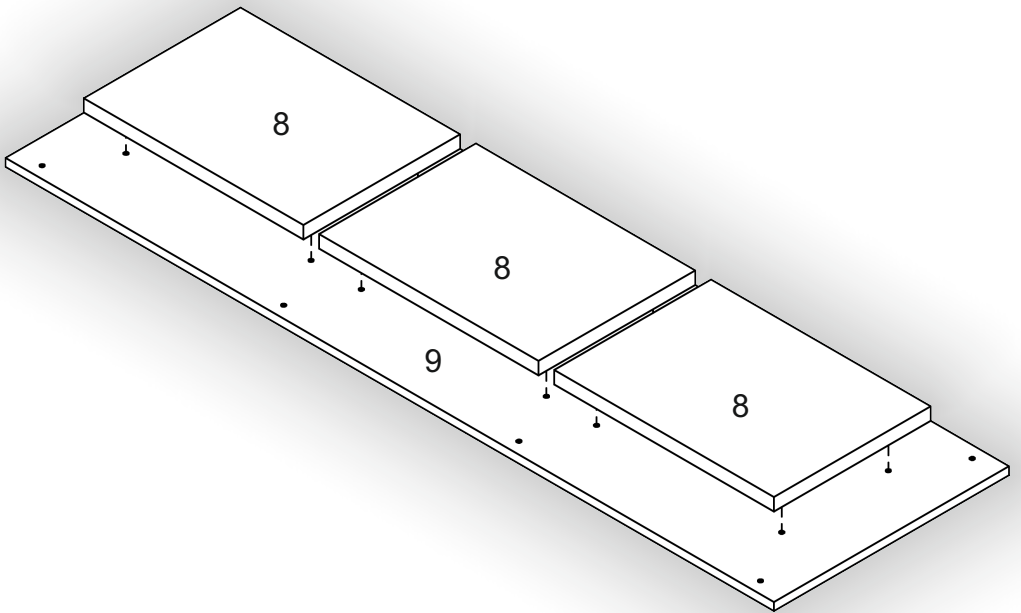

Інструкція збірки
Assembly instruction

1

pehotin@gmail.com
pehotin.com.ua

«Шкаф Прованс МДФ»/«Cupboard Provence MDF»

№	довжина(мм) length(mm)	ширина(мм) width(mm)	кiл. qty.
1	1800	400	1
2	1800	400	1
3	768	400	2
4	768	380	4
5	768	70	1
6	1724	446	1
7	1724	346	1
8	280	200	3

№	довжина(мм) length(mm)	ширина(мм) width(mm)	кiл. qty.
9	980	300	1
10	1460	230	1
11	1728	396	2

1.

3

2.

 x4 K	 x4 N	 x16 D 3,5x16	 x6 D3 3x15
 x6 M	 x14 D2 3,5x20	 x1 E	 x2 E2

3.

5

«Шифа Прованс МДФ»/«Cupboard Provence MDF»